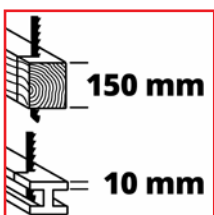

Les profondeurs de coupes recommandées par Einhell pour la scie « Sabre » sont de 150 mm pour le bois et de 10 mm pour l'acier et autres métaux, avec une lame adaptée.

Un outil maniable et ergonomique

La conception, ergonomique et compacte, permet une manipulation facile de la scie universelle, même dans les recoins difficiles d'accès. En effet, la grande zone de préhension à revêtement tendre Softgrip assure une utilisation confortable et sûre, avec une bonne prise en main et un faible poids de 2,47 kg.

La scie universelle « sabre » EINHELL TE-AP 750 E en résumé

Alimentation	220-240 V 50 Hz
Puissance	750 W
Nombre de courses	0 – 2800 courses/minutes
Hauteur de course	20 mm
Profondeur de coupe, bois	150 mm
Profondeur de coupe, acier	10 mm
Accessoire	1 lame de scie pour bois
Poids	2,4 kg
Prix public indicatif	69,95 € TTC
Référence	4326170