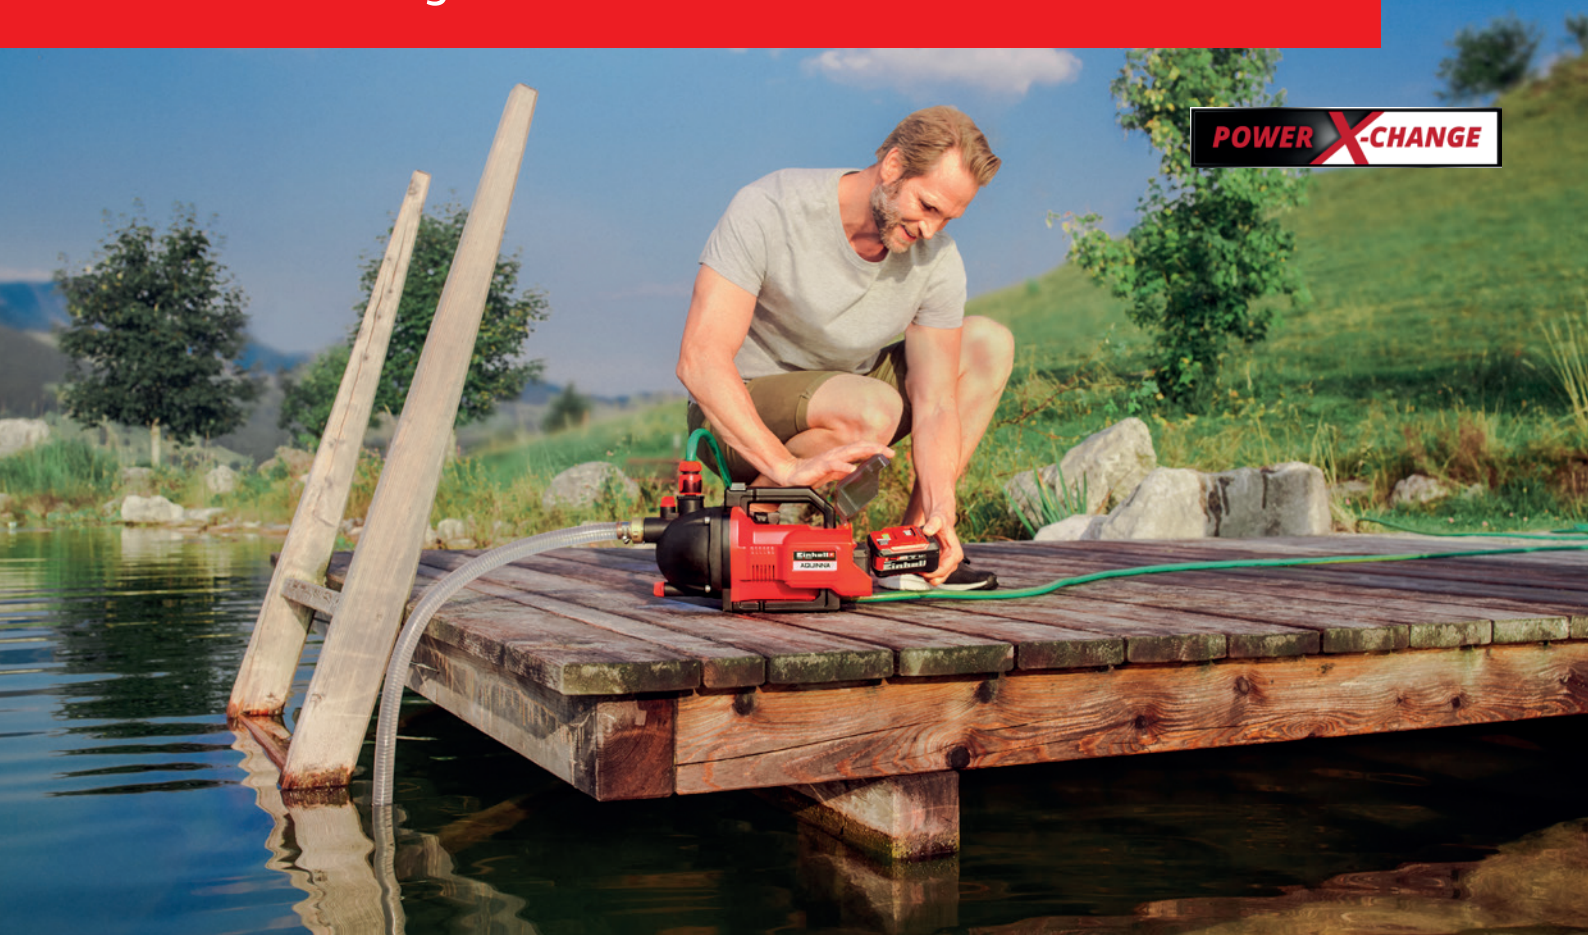

NOUVELLE POMPE DE SURFACE SANS FIL AQUINNA

Pour un arrosage durable

Einhell, spécialiste du matériel de jardinage et de bricolage électroportatif, dévoile AQUINNA, sa première pompe d'arrosage sur batterie 36 V, dédiée à la récupération de l'eau des citernes, des bassins, des puits ou des réservoirs d'eau de pluie.

Performante, compacte et économe en énergie, cette pompe d'arrosage de surface sans fil permet de récupérer et d'utiliser l'eau claire pour arroser jardins et plantations ou pour alimenter une installation domestique qui ne nécessite pas d'eau potable.

Une alternative au gaspillage

Pour les propriétaires conscients que l'eau est une denrée précieuse, l'utilisation d'une pompe d'arrosage n'est pas seulement une question d'économie, mais un véritable engagement et une volonté d'exploiter les réserves d'eau naturellement disponibles.

Grâce à sa large poignée et un poids léger de 3,3 kg, la pompe AQUINNA peut être facilement déplacée d'un point à l'autre du jardin.

Protection des batteries Power X-Change grâce au boîtier étanche. Einhell pompe d'arrosage Aquinna