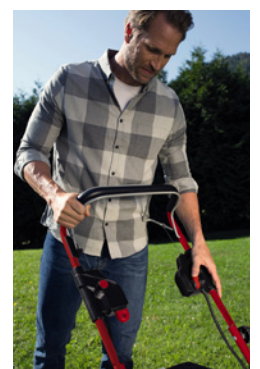

# TONDEUSE A GAZON SANS FIL GE-CM 36/47 S HW Li

un concentré d'innovations pour plus d'autonomie

POWER X-CHANGE

BRUSHLESS ENERGY  
Einhell

La nouvelle tondeuse à gazon sans fil Einhell GE-CM 36/47 S HW Li est destinée à l'entretien des jardins jusqu'à 700 m<sup>2</sup>. Grâce à ses 4 batteries de 4,0 Ah et aux chargeurs doubles « 2 Twincharger » Power X-Change, cette tondeuse auto-tractée offre aux jardiniers deux fois plus d'autonomie pour tondre plus longtemps, sans recharger et en s'affranchissant de tout câble.

La tondeuse sans fil GE-CM 36/47 S HW Li est équipée d'un système d'auto-traction qui entraîne les roues arrière pour réaliser des tontes sans fatigue et sur tous les terrains, y compris sur des sols accidentés ou pentus.

Cet outil polyvalent et silencieux, dispose d'un moteur Brushless sans charbons. Un carter Einhell à technologie Vortex facilite l'éjection de l'herbe coupée. Un réglage centralisé de la hauteur de coupe sur 6 positions de 30 à 65 mm et une largeur de coupe de 47 cm garantissent aux jardiniers des résultats de tonte impeccables.

Le réglage de vitesse variable est placé à portée de main sur le guidon, pour contrôler à tout instant la progression de la machine, selon le rythme de chaque utilisateur.