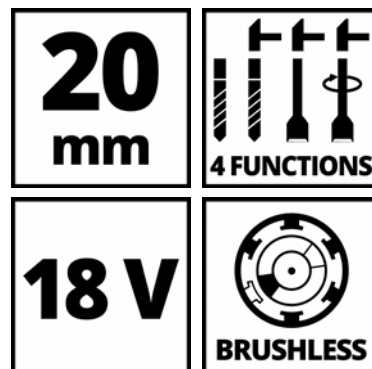

Plus de puissance pour réussir tous les travaux de rénovation

Le moteur du marteau-perforateur HEROCCO sans fil est alimenté par des batteries Power X-Change rechargeables Lithium-Ion, pour une plus grande longévité. Toutes les batteries sont compatibles avec l'ensemble des outils électroportatifs sans fil de la gamme Power X-Change et Einhell recommande l'utilisation d'une batterie 3,0 Ah ou supérieur (4 Ah ou 5,2 Ah).

HEROCCO est livré avec un adaptateur d'embouts magnétique et un coffret de transport E-Box Einhell. Batterie et chargeur Power X-Change sont disponibles séparément

DONNEES TECHNIQUES DU MARTEAU-PERFORATEUR HEROCCO SANS FIL EINHELL

Batterie Power X-Change	18 V - 3,0 Ah et supérieur
Régime à vide	0-1200 min 1
Fréquence de frappe	0-5500 cps/minutes
Force de frappe	2,2 joules
Capacité de perçage dans le béton	20 mm
Nombre de fonctions	4 : perçage, perçage à percussion, burinage, fixation du burin
Poids	2,12 kg
Date de commercialisation	Novembre 2018
Livré sans chargeur ni batterie (disponibles séparément)	
Prix public indicatif TTC sans chargeur ni batterie	149,95 €

DISTRIBUTION DANS LES GRANDES SURFACES DE BRICOLAGE ET E-COMMERCE

À propos de Einhell

Créé en 1964, Einhell est le spécialiste du matériel électroportatif du jardinage et bricolage, distribué dans 82 pays avec un CA de 550 M€ et plus de 1400 salariés. Distribuée en France depuis 2008 dans les GSB, GSA, les Lisa et via le e-commerce, la marque conçoit ses produits en Allemagne depuis plusieurs années. Reconnue par sa stratégie de développement durable, Einhell utilise un emballage et du plastique recyclé et limite l'usage du polystyrène.

Einhell SAS

ZAC Paris Nord 2 - 22 Avenue des Nations - BP 59018 Villepinte - 95945 – Roissy CDG Cedex.
Service consommateurs : 08 92 23 00 58 - www.einhell.fr

Service de presse :

Salesfactory PR – 9/11 rue Pagès – 92150 Suresnes

Virginie Adam | virginie.adam@salesfactorypr.fr | 01 41 38 95 20

Dominique Flam | dominique.flam@salesfactorypr.fr | 01 41 38 95 21

www.agence-salesfactory-pr.fr
SalesFactory PR