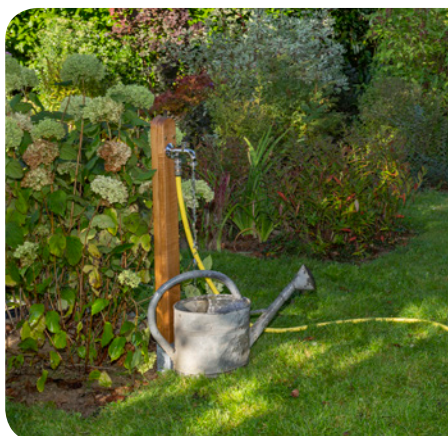

## IN-TWO BOUTTÉ

Le robinet 2 en 1 pour tout arroser sur les terrasses et au cœur des jardins

Boutté, leader français des raccords métalliques d'arrosage de surface, propose des gammes de robinets de jardin, terminaux d'arrosage, accessoires de récupération d'eau et accessoires de pompes. **Boutté propose aux jardiniers IN-TWO, nouveau robinet malin 2 en 1, avec 2 sorties, qui peut être équipé d'une mini-lance ou d'une douchette, pour faciliter l'arrosage et le nettoyage des terrasses et jardins.**

### un robinet malin, robuste et design pour les beaux jardins

Sur sa sortie principale (nez), le robinet de jardin IN-TWO de Boutté permet le raccordement d'un tuyau d'arrosage. Pratique, ce robinet est équipé d'une seconde prise d'eau en-dessous sur laquelle le jardinier peut puiser l'eau directement ou raccorder une douchette ou une mini-lance pour nettoyer les bottes ou remplir un arrosoir, sans avoir à retirer le tuyau principal du robinet. Un programmeur automatique d'arrosage peut également être branché sur cette seconde prise d'eau. Ouverture et fermeture du robinet IN-TWO s'effectuent sans effort avec un simple quart de tour.

Ces deux accessoires pratiques permettent d'arroser les jardinières de la terrasse, de nettoyer outils de jardin, véhicule, façade, ... Ils sont équipés d'un tuyau haute résistance d'une longueur de 2 mètres, et sont livrés avec supports et rosaces pour une parfaite intégration.

## Borne de jardin Boutté

Matière : Châtaignier avec traitement spécial bois

Pose sur platines à sceller, socle à visser ou sur pied à planter

Hauteur totale : de 1,10 m à 1,65 m selon le type de pose

Raccord PER Ø 12 pour l'alimentation et raccord rapide mâle