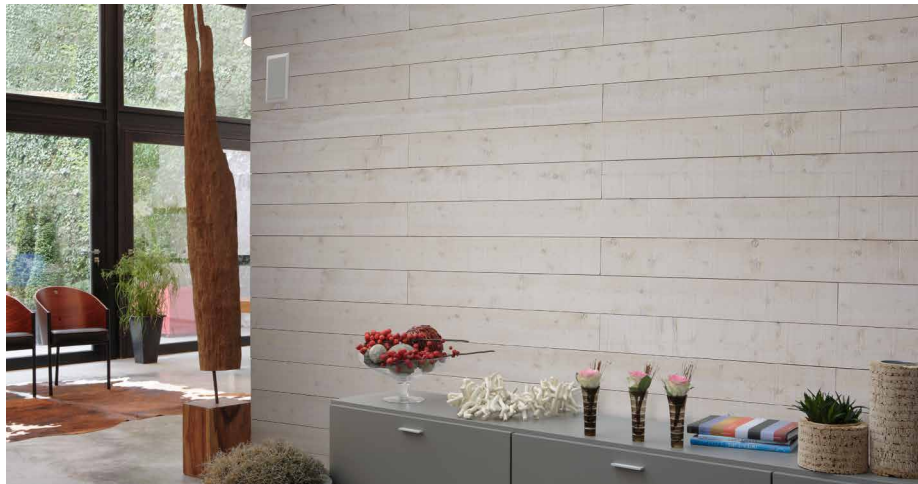

LE LAMBRIS BRUT DE SCIAGE

Les lambris Bruts de Sciage Norsilk sont réalisés en Sapin du Nord. Les cernes étroits et réguliers du bois confèrent à cette finition un aspect homogène se mariant avec les intérieurs des plus contemporains aux plus classiques.

Idéal pour une ambiance authentique et tendance, la gamme de Lambris Bruts de Sciage saura parfaitement s'adapter aux intérieurs.

- Finitions : Naturelle ou teintée
- Largeur : 105, 135, 180 mm
- Produits à faible taux de COV - A+
- Produits conformes à la norme NF EN14915
- Pose verticale ou horizontale
- Fixation par pointes, agrafes ou clips
- Rainures et languettes sur les 4 côtés
- Prix Public indicatif : entre 11.19 et 20.41€ /m² TTC

LE LAMBRIS RABOTE

En Sapin du nord, le Lambris brossé Norsilk offre une surface lisse avec un fini naturel, idéal pour une ambiance cosy.