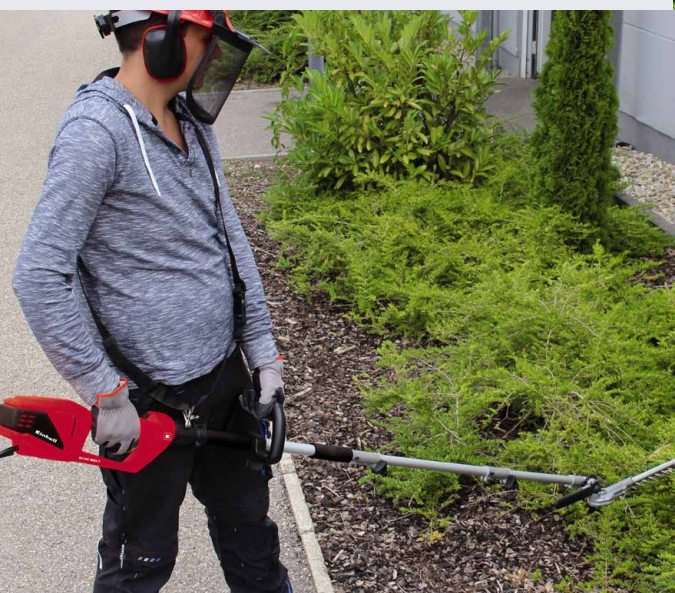

VERSION TAILLE-HAIES

La lame, découpée au laser et affûtée au diamant, assure une grande précision de coupe et donc une cicatrisation rapide des végétaux.

Grace à l'angle de coupe réglable dans 7 positions, il est aussi facile de tailler le bas des arbustes à l'horizontal sans se baisser.

VERSION ÉBRANCHEUR

Le GC-HC 9024 Einhell d'une puissance de 900 W est équipé d'un guide-chaîne et d'une chaîne Oregon qui facilitent une coupe nette des branches et arbustes. Pour une durée de vie prolongée de l'outil, un réservoir d'huile de grand diamètre à fermeture sécurisée contribue au graissage automatique de la chaîne.